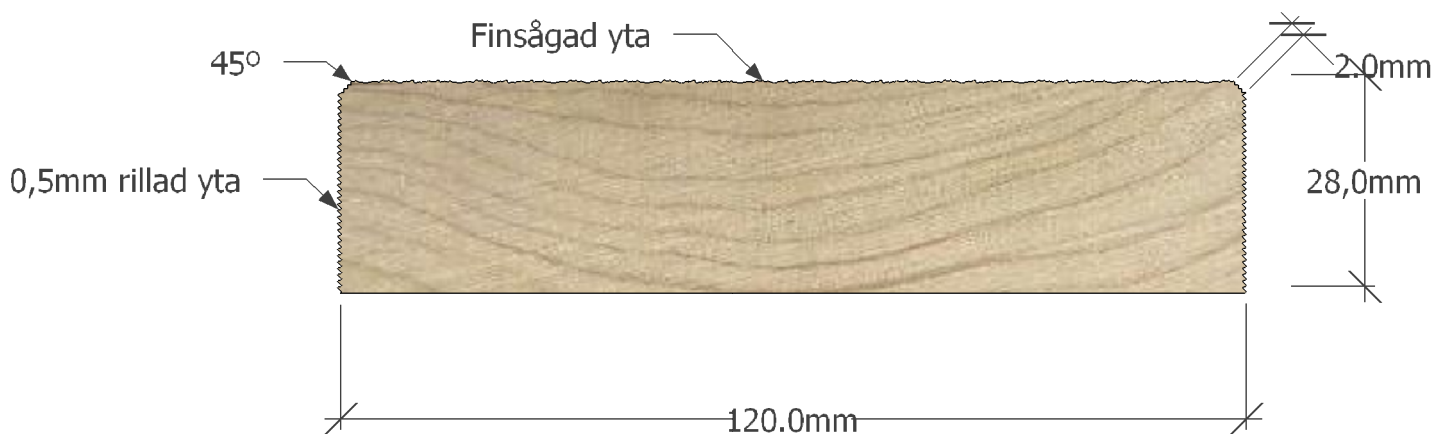

## Finsågad panel som standard lagervara

		Bredden i mm						
		45	70	95	120	145	170	195
Tjockleken i mm	16		X	X	X	X		
	21	X	X	X	X	X	X	X
	28				X	X	X	
	34							
	45							