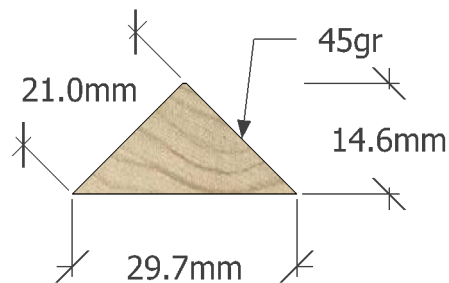

21mm Gjutlist

45mm Trekant