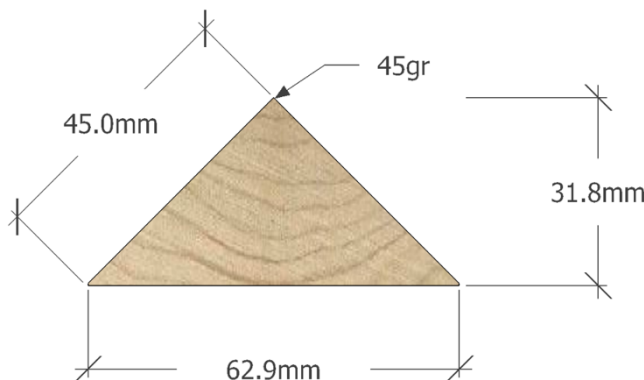

Övrigt 21mm Gjutlist

45mm Trekant

FAKTA

Typ:	Ej lagervara-Övrigt
Träslag:	Gran (Picea abies)
Naturlig beständighetsklass:	4 (enligt EN 350-2)
Densitet:	390 kg/m ³ (minsta medeldensitet)
Formaldehydklass:	E1
Farliga ämnen:	NPD (no performance detected)
Prestandadeklaration:	<u>Obehandlad, ytbehandlad, övrig förädling t.ex. brandimpregnering</u>
Miljödeklaration:	<u>SundaHus, Byggvarubedömningen</u>
Övrigt:	<u>PEFC, FSC</u>