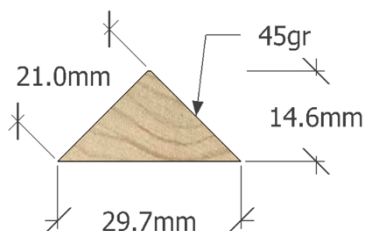

Övrigt 21mm Gjutlist

45mm Trekant

FAKTA

Typ:	Ej lagervara-Övrigt
Träslag:	Gran (Picea abies)
Naturlig beständighetsklass:	4 (enligt EN 350-2)
Densitet:	390 kg/m ³ (minsta medeldensitet)
Formaldehydklass:	E1
Farliga ämnen:	NPD (no performance detected)
Prestandadeklaration:	<u>Obehandlad, ytbehandlad, övrig förädling t.ex. brandimpregnering</u>
Miljödeklaration:	<u>SundaHus, Byggvarubedömningen</u>
Övrigt:	<u>PEFC, FSC</u>